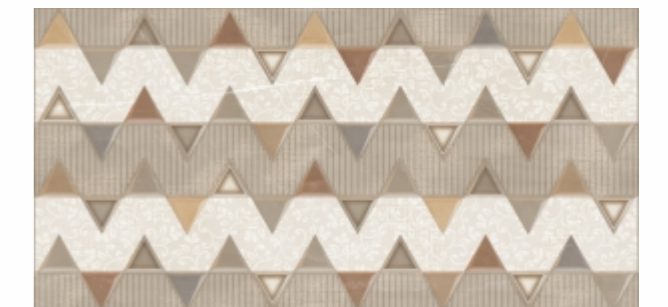

SARDES LIGHT
SARDES DECOR
SARDES DARK

SARDES DARK FL (300X300 MM)

Available Random Face

SARENA LIGHT
SARENA DECOR
SARENA DARK

SERENA DARK FL (300X300 MM)

Available Random Face

TOLEDO MARFIL
TOLEDO DECOR
TOLEDO COLOUR DECOR
TOLEDO GRIS