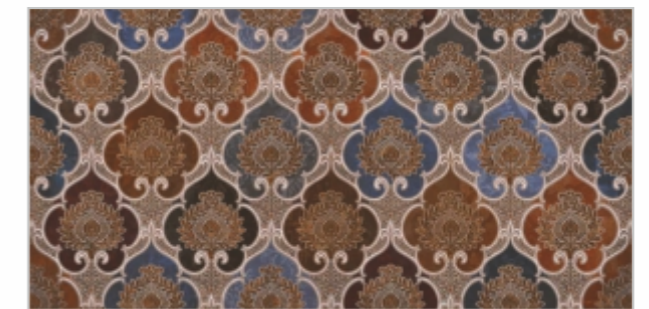

ALBA BEIGE
ALBA BEIGE DECOR
ALBA ORANGE

ALBA ORANGE FL (300X300MM)

CASCALA BEIGE
CASCALA ARCHI DECOR
CASCALA BROWN

CASCALA BROWN FL (300X300MM)

KENDO BEIGE
KENDO DECOR
KENDO COFFEE

KENDO COFFEE FL (300X300MM)