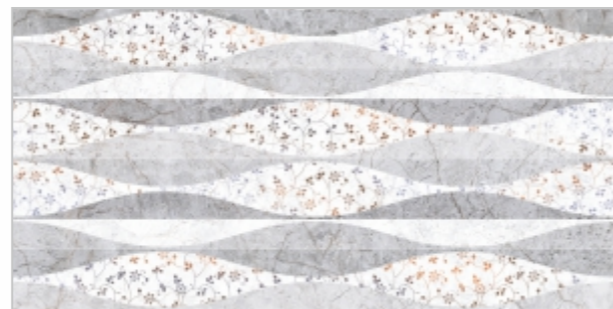

SARDES LIGHT
SARDES DECOR
SARDES DARK