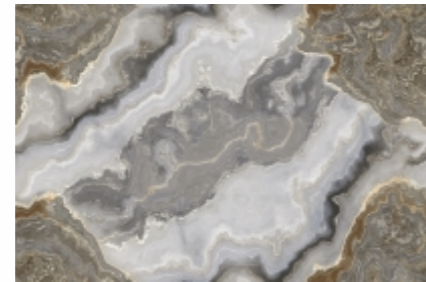

MOSKO BIANCO
MOSKO MULTI DECOR
MOSKO BROWN