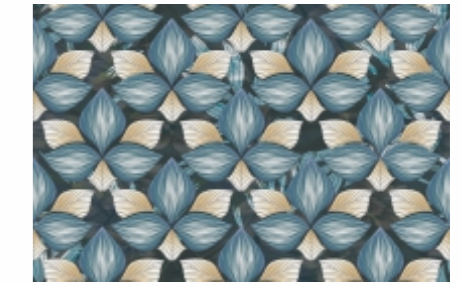

NEW

LEATHERITE BLUE FL (300X300MM)

LISA MARFIL
LISA DECOR
LISA BROWN
(AVAILABLE RANDOM)

NEW

LISA BROWN FL (300X300MM)

LUCID WHITE
LUCID DECOR
LUCID SEA BLUE

NEW

LUCID SEA BLUE FL (300X300MM)