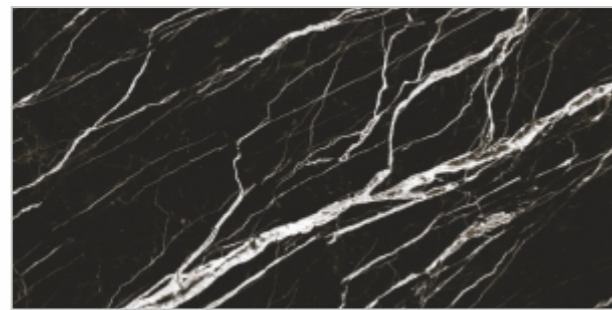

MARBO WHITE
MARBO DECOR
MARBO BLACK