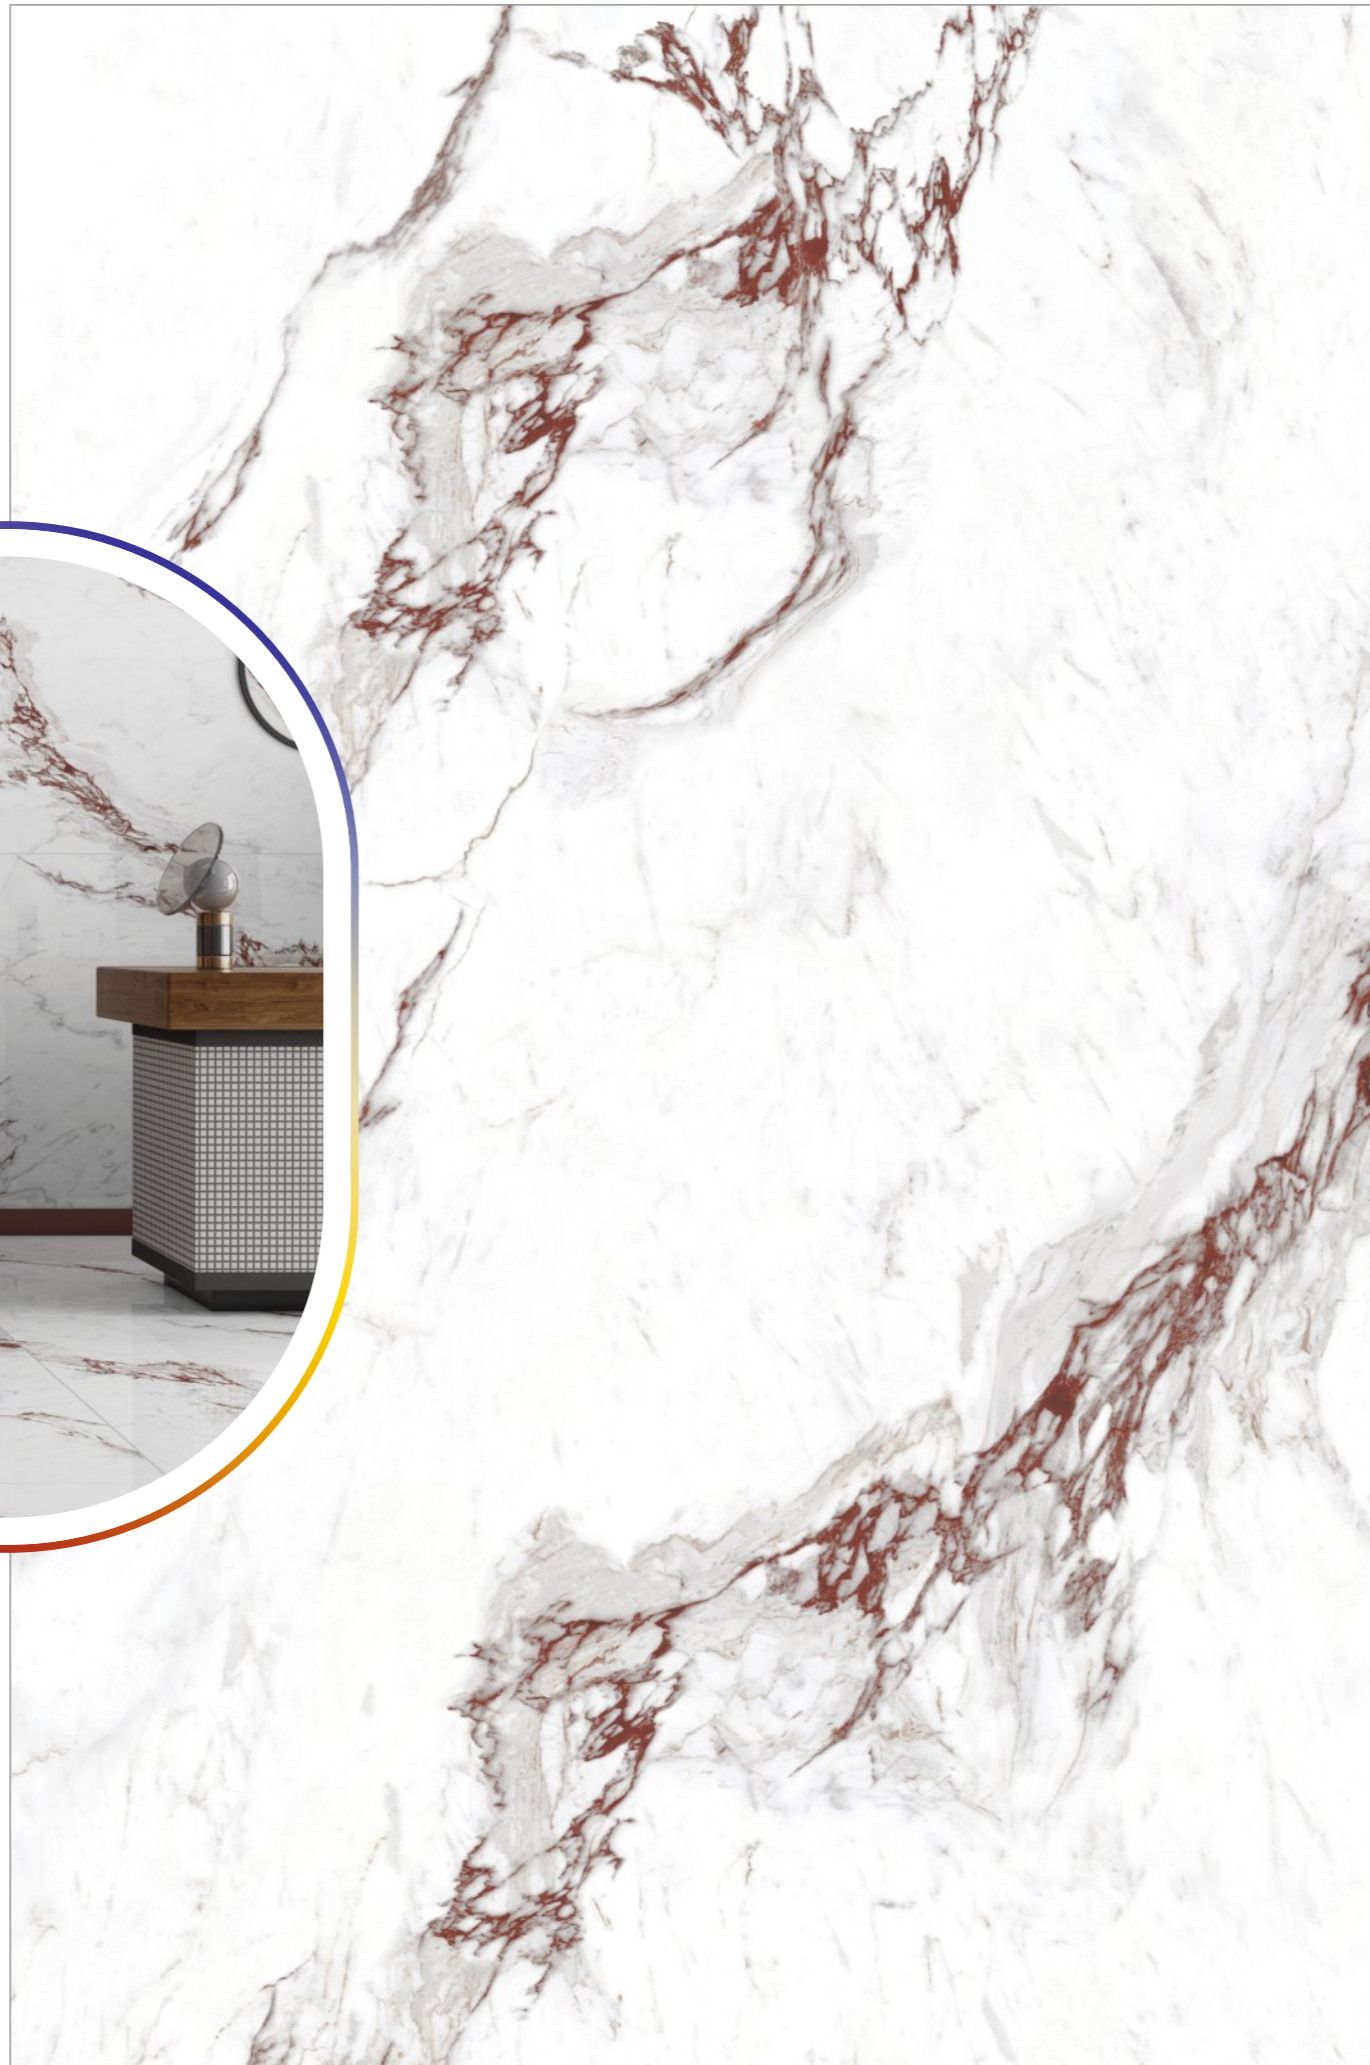

**STATUARIO ICE**

**SIZE**  
1200x1800 mm

**FINISH**  
Light Polished

**RANDOM**  
03

**STATUARIO ICE**

**SIZE**  
1200x1800 mm

**FINISH**  
Light Polished

**RANDOM**  
03