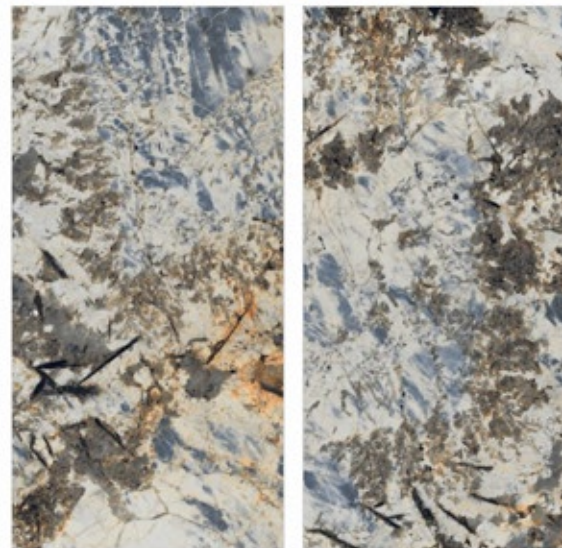

FOTIA^{TM}
Gold