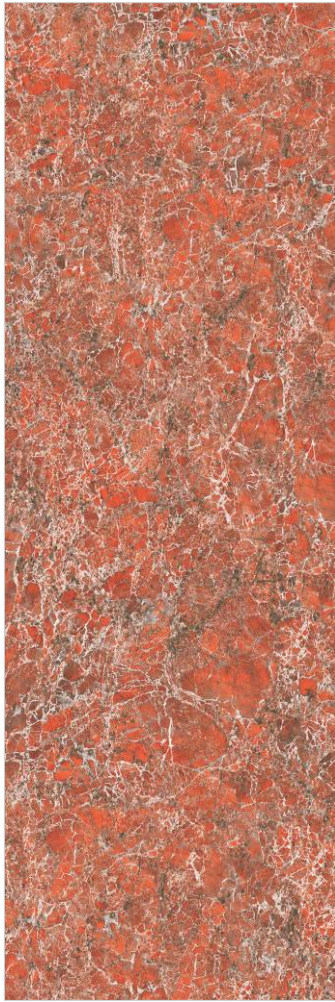

FINISH - GLOSSY

FACE 1

D Y N A T U R K I S H

<u>TYPOGOGY</u>	<u>THICKNESS</u>	<u>SIZE</u>	<u>FINISH</u>
COLOR BODY	15mm	800x2400mm	GLOSSY

RED COLOR BODY

BOLD HUES
CREATE SPACES
WITH A STRONG
PERSONALITY

**FIRE
EMPRA**