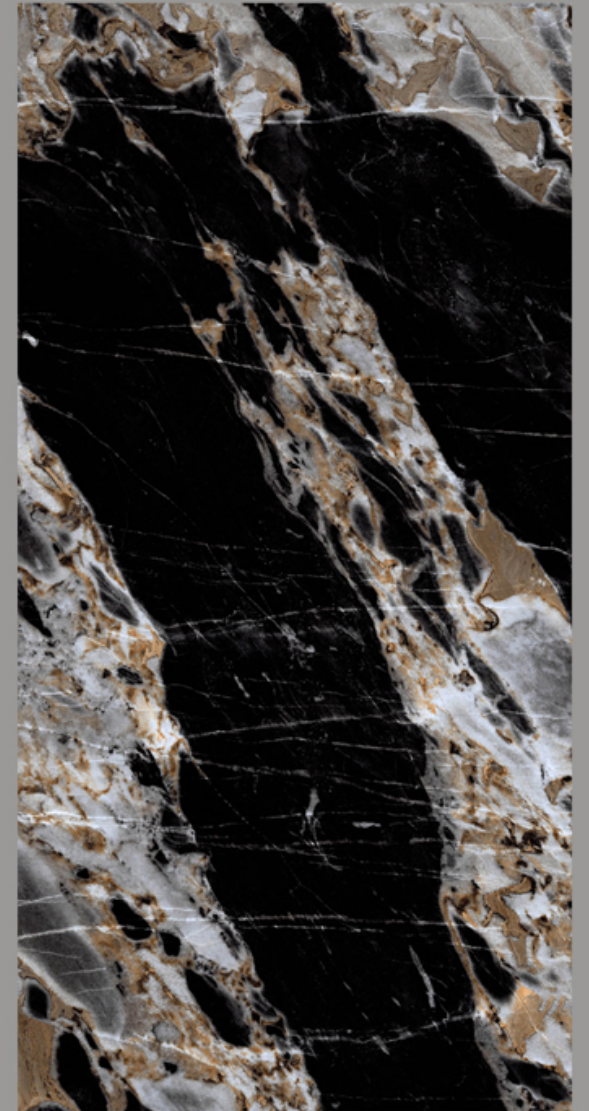

FOTIATM
Classic

AFRICAN NATURAL

ALASKA BROWN

ALASKA CHOCO

ALASKA GREY

BLACK GRANDE

BLACK MARQUINA

BLACK PORTRO

MERQURI BLACK

NERO BLACK

OROBICO BROWN

POLO BLUE

POLO BROWN

ROLF BLACK

ROVER BROWN

ROVER CHOKO

ROYAL STONE NATURAL

ROYAL TECTONIC

ROYAL VENDOM BLACK

ROYAL VENDOM BLUE

SHADOW BROWN

STONE BROWN

TRAVENTION NATURAL

TRIGER BLUE

WHITE PANDA

WILD CANVA BROWN

ZAECI BROWN

ZAECI SHERWIN

ZARONI BROWN

ZELMIRA BLACK

ZERONIC CHARCOAL