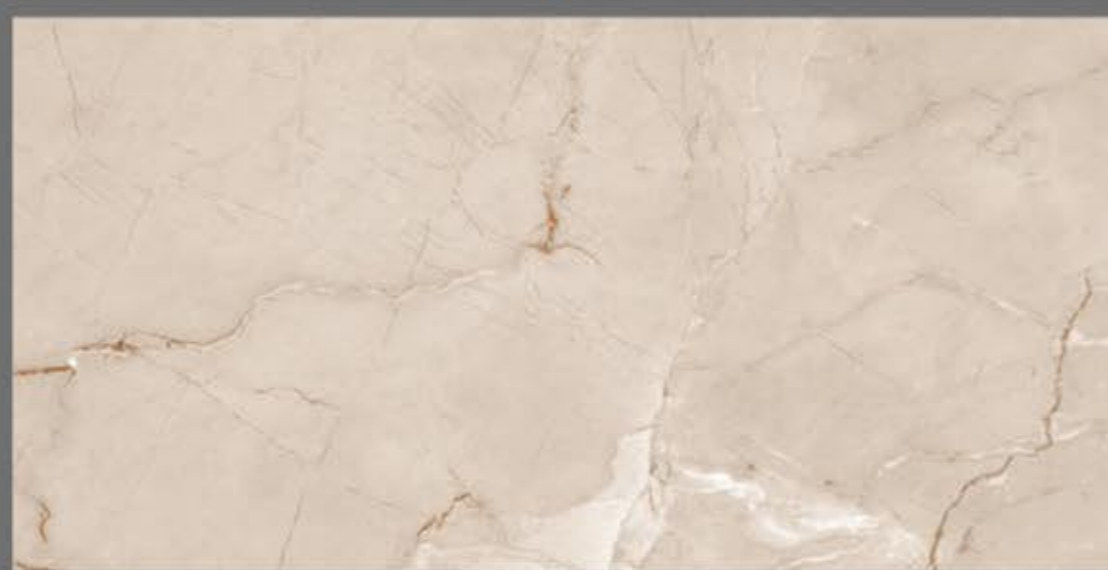

FOTIATM
Classic

GVT & PGVT
ADONIS CREMA

Size :
600x1200 MM

Finish
Glossy

GVT & PGVT
AMARILLO CREMA

Size :
600x1200 MM

Finish
Glossy

GVT & PGVT
AMARILLO GRIS