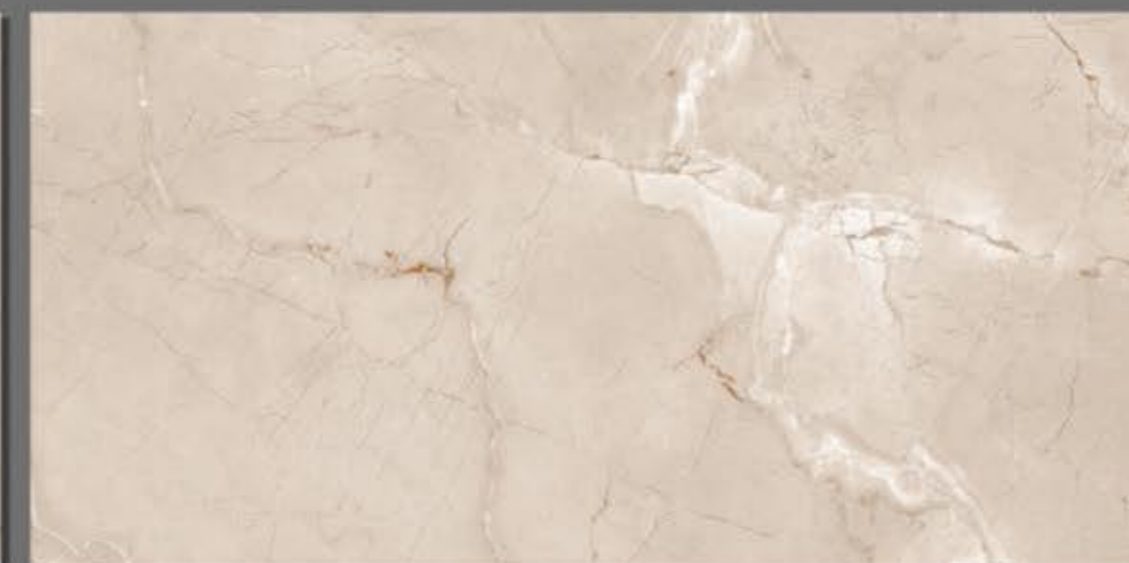

FOTIATM
Classic

GVT & PGVT
ADONIS CREMA

Size :
600x1200 MM

Finish
Glossy

GVT & PGVT
AMARILLO CREMA

Size :
600x1200 MM

Finish
Glossy

GVT & PGVT
AMARILLO GRIS