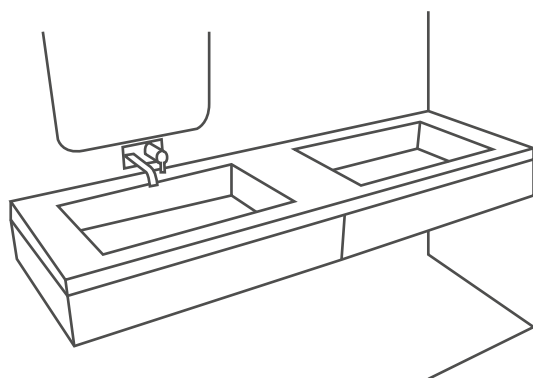

DESIGN NAME : **Tierra Steel**

SIZE : **800x2400mm**

THICKNESS : **15mm**

FINISH : **Polished & Matt**