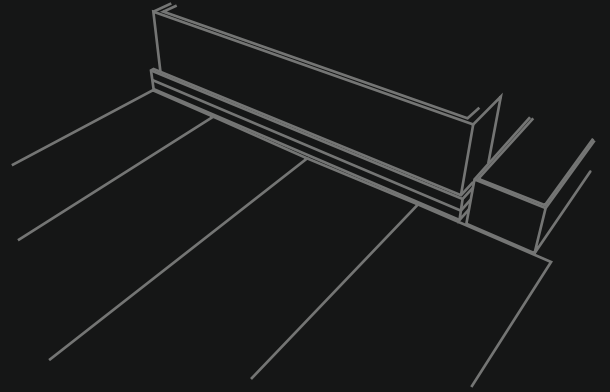

SIZE : **800x2400mm**

THICKNESS : **15mm**

FINISH : **Polished & Matt**

SITOUT

DESIGN NAME : **Tierra Graphito**

SIZE : **800x2400mm**

THICKNESS : **15mm**

FINISH : **Polished & Matt**